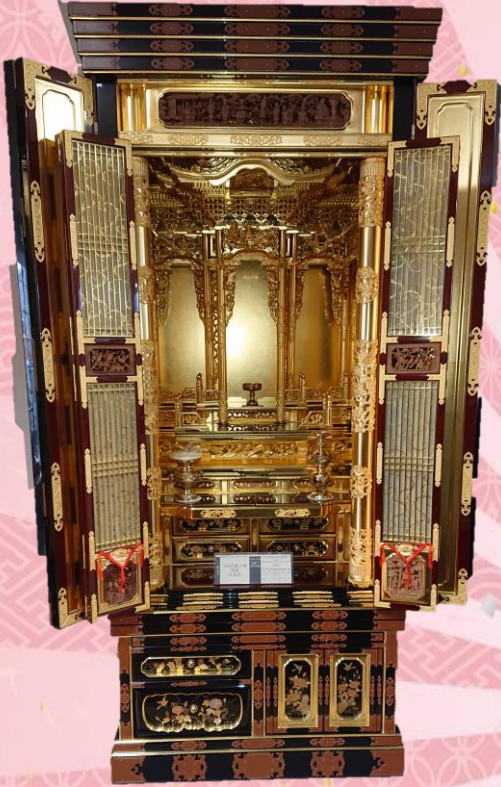

新春大型仏壇フェア

期間 1月5日～1月31日

期間中限定商品を特別価格にてご提供

商品一例

国産 高岡仏壇150代軸開き飾台付
幅141cm 高さ177cm 奥行78cm

国産 高岡仏壇150代半三方飾台付
幅122.5cm 高さ185cm 奥行78.5cm

国産 富山型100代半三方開飾台付
幅108cm 高さ174cm 奥行67cm

国産 富山型100代前開き
幅77.5cm 高さ169cm 奥行61cm